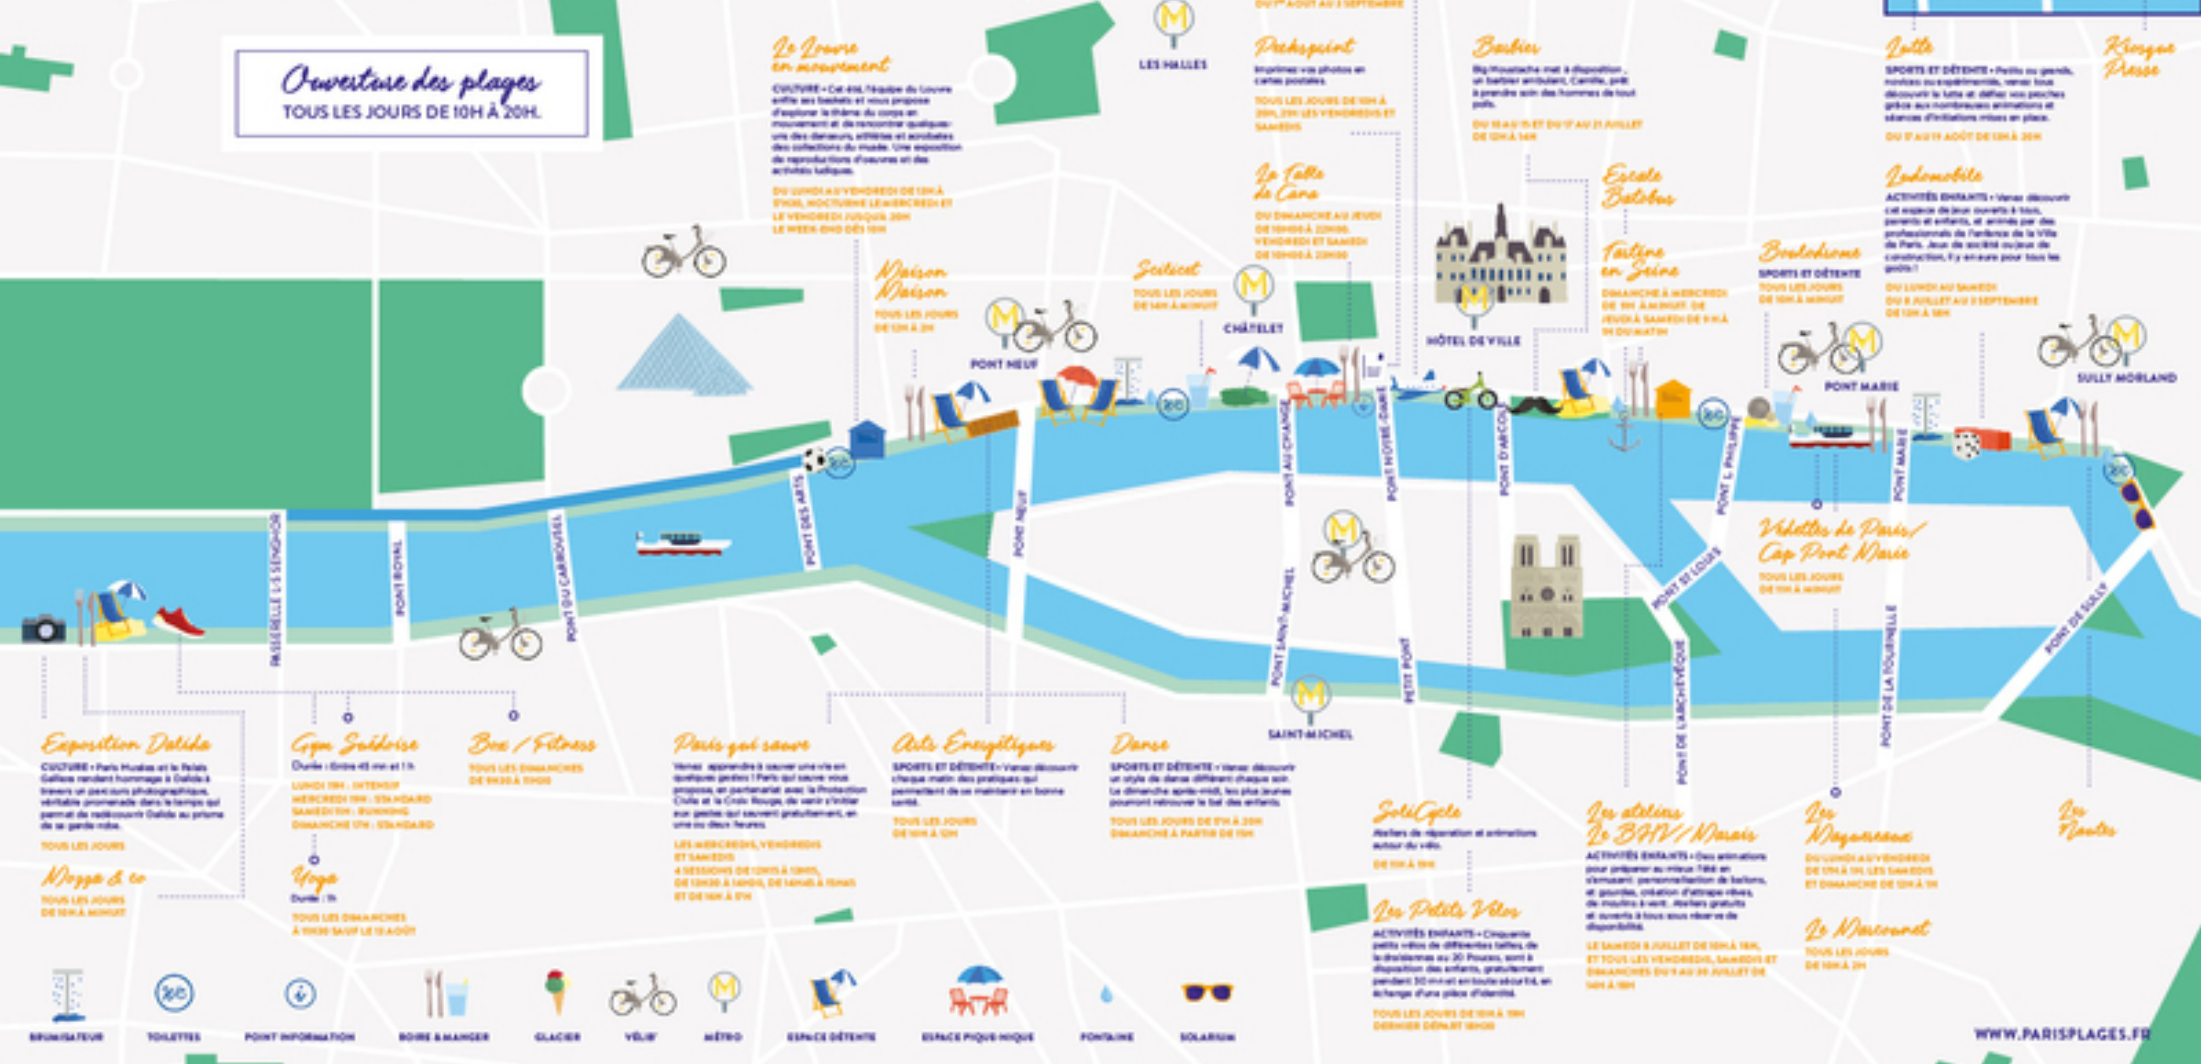

PARIS PLAGES

Parc Rives de Seine

Ouverture des plages
TOUS LES JOURS DE 10H À 20H.

Gym Solitaire
Durée : 60 à 45 min et 1h
LUNDI 19H - INTERIM
MERCREDI 19H - STA HONARD
MERCREDI 19H - BUNARD
DIMANCHE 10H - STANBARD
TOUS LES JOURS

Box / Fitness
TOUS LES DIMANCHES
DE 10H À 12H

Yoga
Durée : 1h
TOUS LES DIMANCHES
À 10H30 SAUF LE 13 AOÛT

Nizza & co
TOUS LES JOURS
DE 10H À 18H30

Arts Encyclotiques
SPORTS ET DÉTENTE • Venez découvrir un style de danse différent chaque soir. Le dimanche après-midi, les plus jeunes pourront retrouver le bal des enfants.
TOUS LES JOURS
DE 19H À 21H

Danse
SPORTS ET DÉTENTE • Venez découvrir un style de danse différent chaque soir. Le dimanche après-midi, les plus jeunes pourront retrouver le bal des enfants.
TOUS LES JOURS DE 19H À 20H
DIMANCHE À PARTIR DE 15H

SoloCycle
Ateliers de réparation et animations autour du vélo.
DE 10H À 18H

Les Nageuses
DU LUNDI AU VENDREDI
DE 10H À 18H LES SAMEDIS
ET DIMANCHE DE 10H À 18H

Les Nautas

Le Nauticourt
TOUS LES JOURS
DE 10H À 18H

Exposition Air France
CULTURE • France is in the Air ! Cet été, la compagnie rend hommage aux villes-villages de Paris au travers d'une exposition photographique.
TOUS LES JOURS
DU 7 AOÛT AU 1 SEPTEMBRE

Prépoint
Imprez vos photos en cartes postales.
TOUS LES JOURS DE 10H À 18H30 LES VENDREDIS ET SAMEDIS

La Table de Cans
DU DIMANCHE AU JEUDI
DE 10H À 20H30
VENDREDI ET SAMEDI
DE 10H À 20H30

Soleil et
TOUS LES JOURS
DE 14H À 18H30

Naison Naison
TOUS LES JOURS
DE 10H À 20H

Barber
Big Haircutcha mal à disposition, un barbershops, Camille, prêt à grande nuit des hommes de tout pays.
DU MARDI 15 ET DU 17 AU 21 JUILLET
DE 10H À 18H

Escalade Bataches

Faïence en Seine
DIMANCHE À MERCREDI
DE 9H À 18H30 ET
JEUDI À SAMEDI DE 9H À 18H30

Brooklyn
SPORTS ET DÉTENTE
TOUS LES JOURS
DE 10H À 18H30

Kings Presse

- BRUNISSEUR
- TOILETTE
- POINT INFORMATION
- BOIRE & MANGER
- GLACIER
- VÉLO
- MÉTRO
- ESPACE DÉTENTE
- ESPACE PIQUE-NIQUE
- FONTAINE
- SOLARIUM