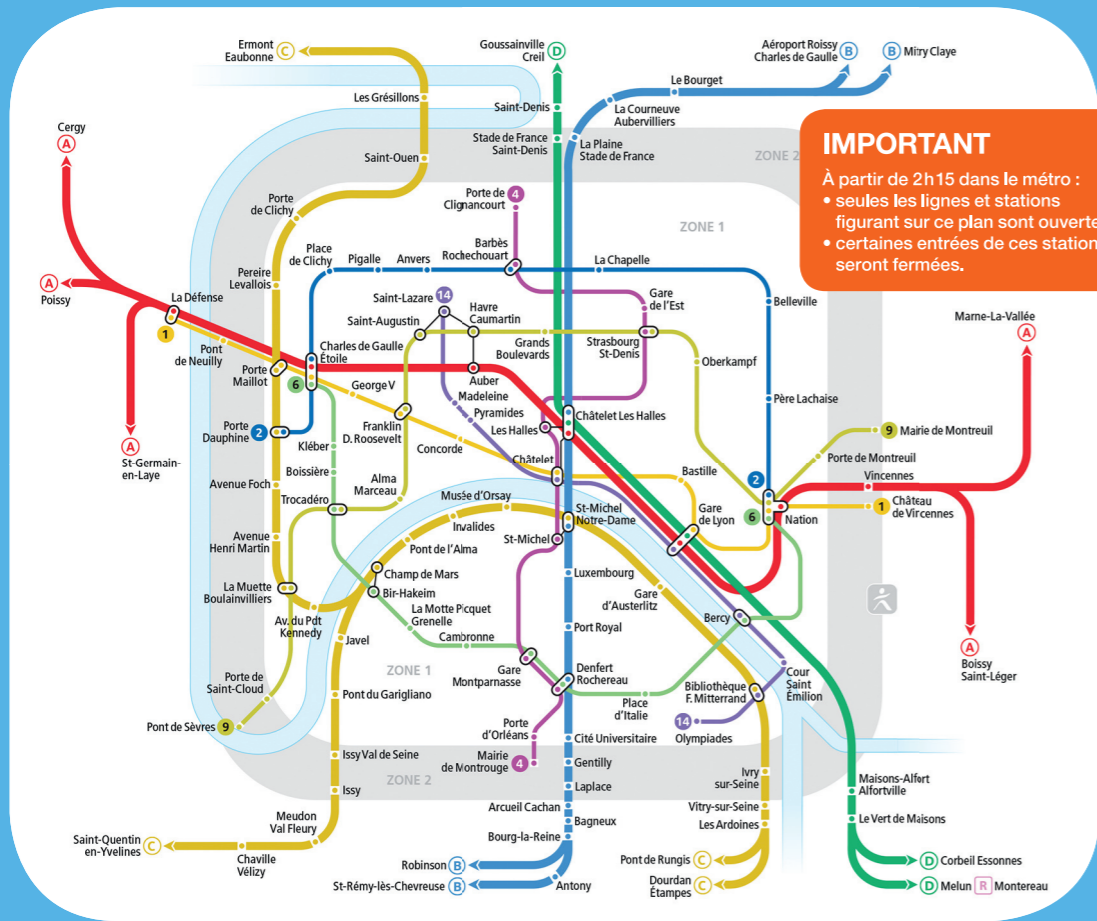

## Métro en service

Nuit du Nouvel an 2018-2019

## À savoir

À la fin du service habituel, 6 lignes de métro continueront à desservir certaines stations. L'ensemble des lignes et stations de métro ouvertes toute la nuit est indiqué sur le plan ci-dessous.

## Trains et RER en service

Nuit du Nouvel an 2018-2019

## À savoir

À la fin du service habituel, les lignes de train et RER indiquées sur le plan ci-dessous fonctionneront toute la nuit. Les trains et RER circuleront uniquement dans le sens Paris-banlieue, à l'exception des lignes A et B, qui rouleront dans les deux sens.