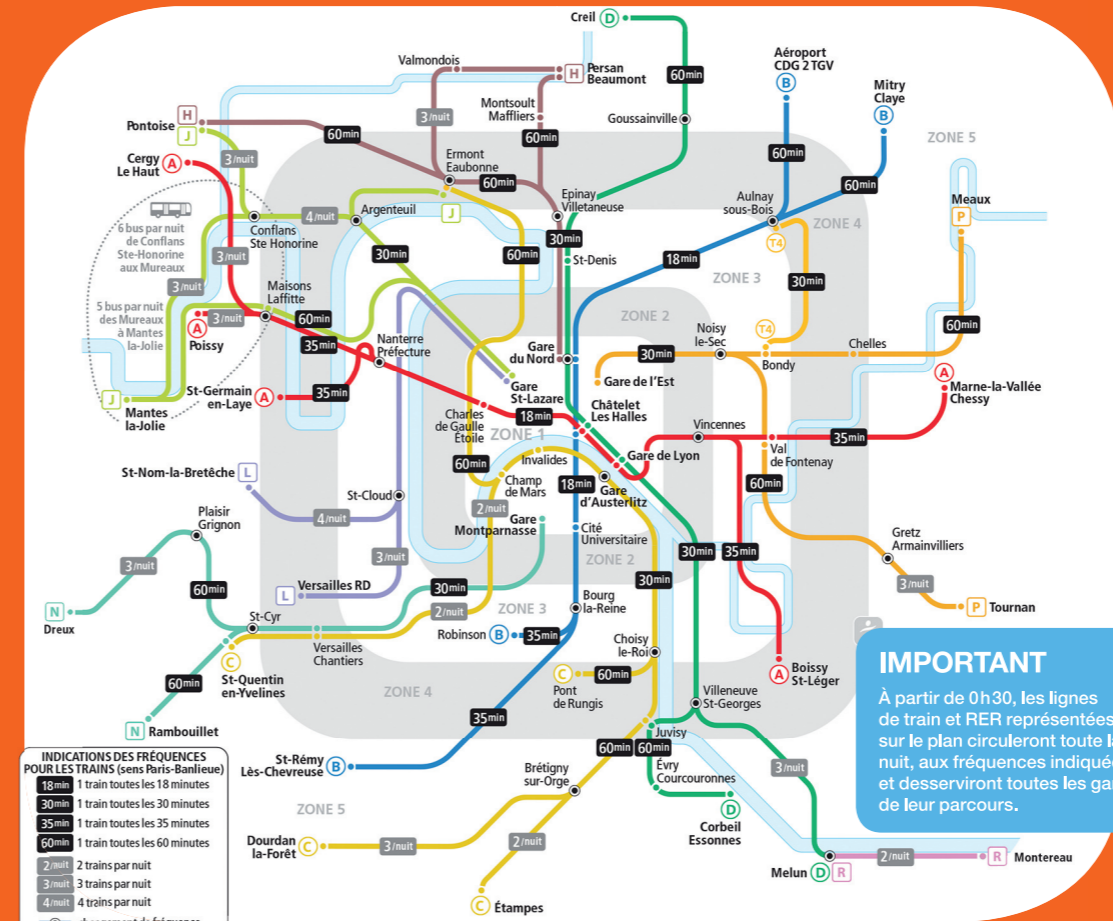

## Métro en service

Nuit du Nouvel an 2018-2019

## À savoir

À la fin du service habituel, 6 lignes de métro continueront à desservir certaines stations. L'ensemble des lignes et stations de métro ouvertes toute la nuit est indiqué sur le plan ci-dessous.

## Trains et RER en service

Nuit du Nouvel an 2018-2019

## À savoir

À la fin du service habituel, les lignes de train et RER indiquées sur le plan ci-dessous fonctionneront toute la nuit. Les trains et RER circuleront uniquement dans le sens Paris-banlieue, à l'exception des lignes A et B, qui rouleront dans les deux sens.